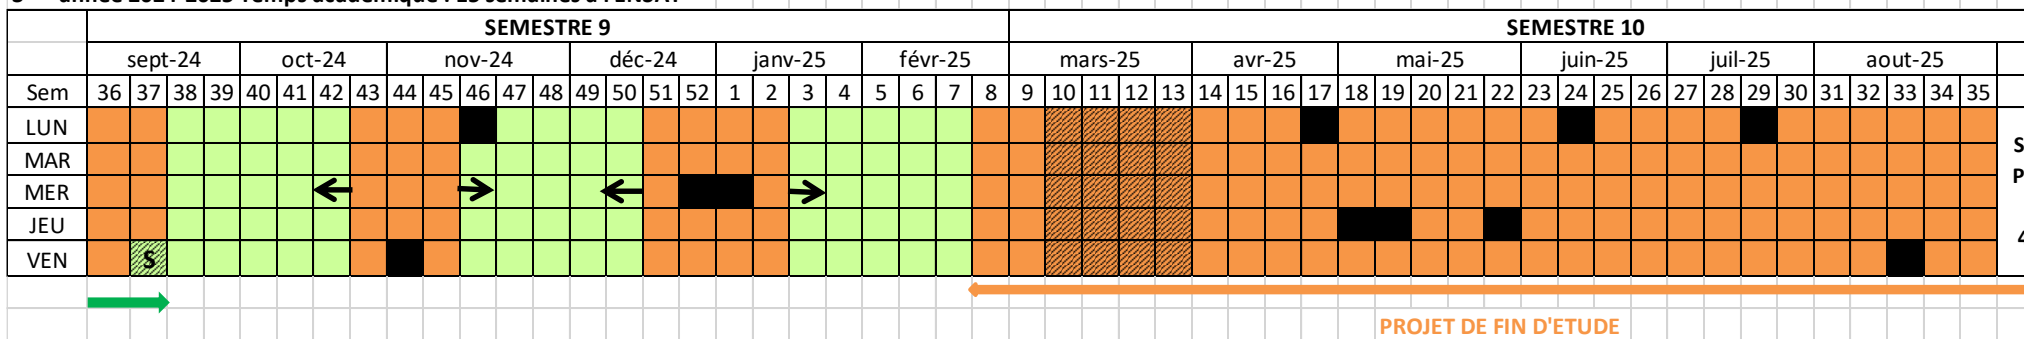

# Calendrier de l'alternance promo 2022

1ère année 2022-2023 Temps académique : 21 semaines à l'ENSAT

2ème année 2023-2024 Temps académique : 21 semaines à l'ENSAT

3ème année 2024-2025 Temps académique : 15 semaines à l'ENSAT