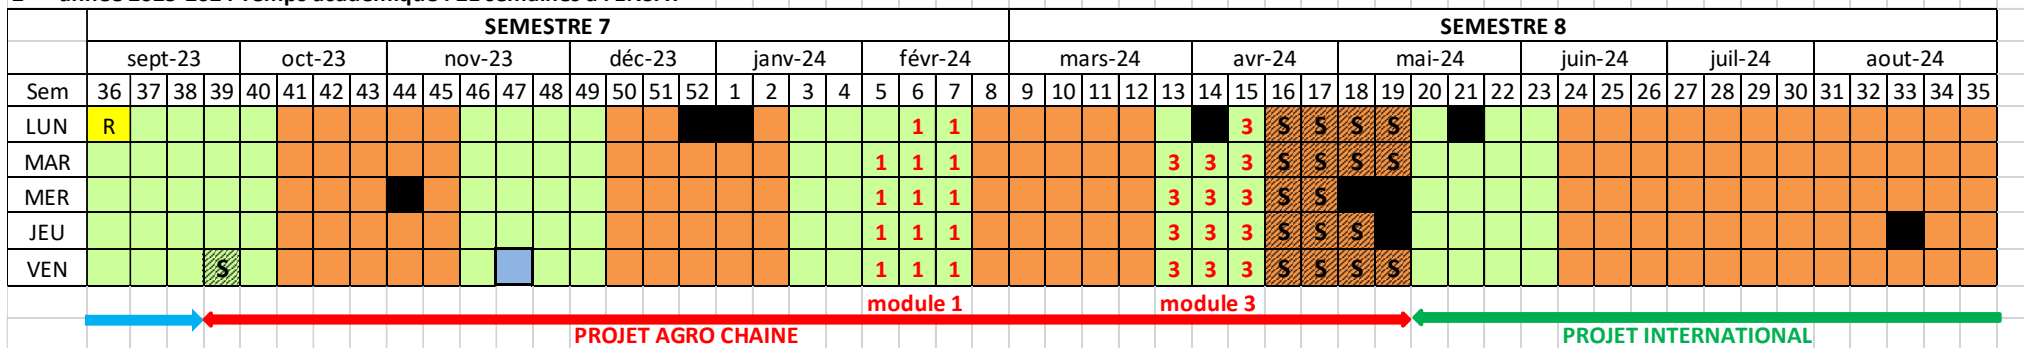

# Calendrier de l'alternance promo 2022

1ère année 2022-2023 Temps académique : 21 semaines à l'ENSAT

2ème année 2023-2024 Temps académique : 21 semaines à l'ENSAT

3ème année 2024-2025 Temps académique : 15 semaines à l'ENSAT