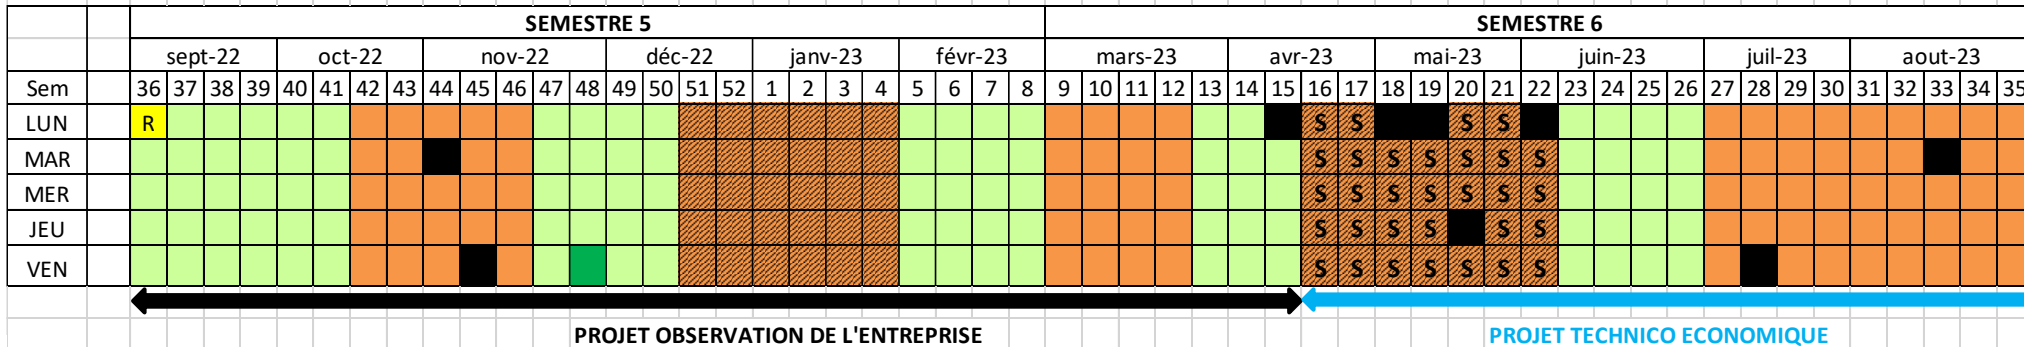

# Calendrier de l'alternance promo 2022

1ère année 2022-2023 Temps académique : 21 semaines à l'ENSAT

2ème année 2023-2024 Temps académique : 21 semaines à l'ENSAT

3ème année 2024-2025 Temps académique : 15 semaines à l'ENSAT